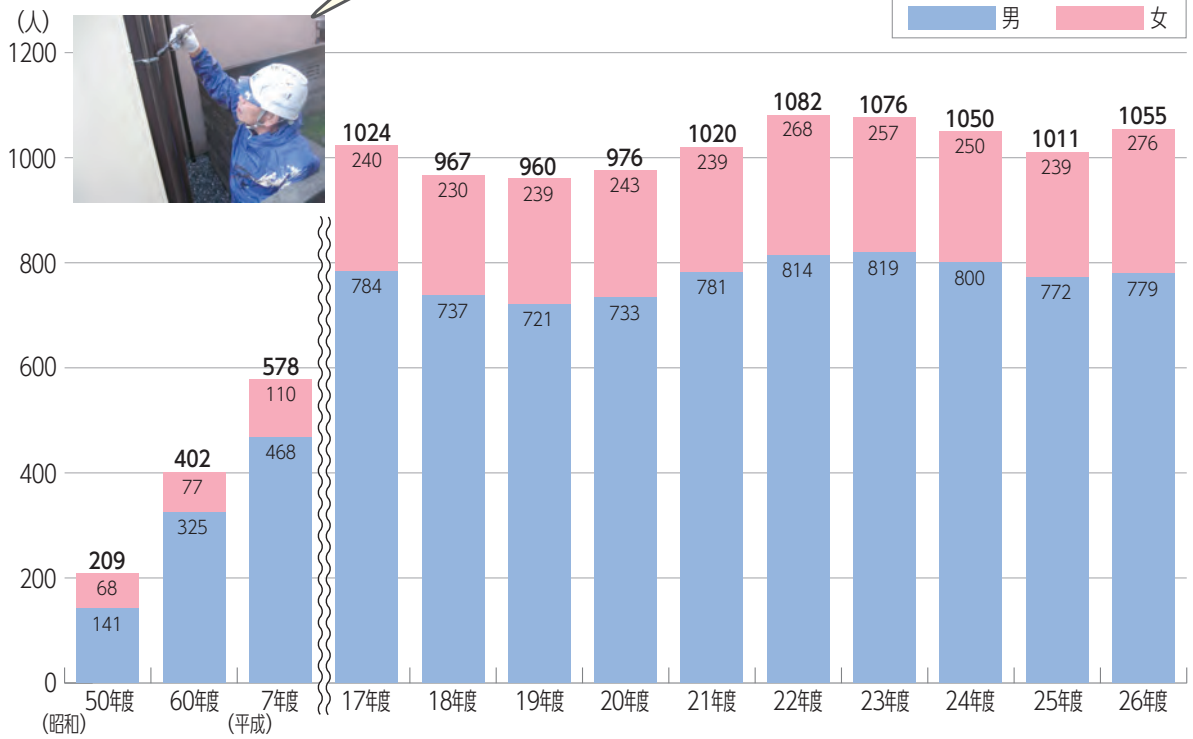

# 数字とグラフで見る30周年から40周年の歩み

## 会員数の推移(年度末)

1000人を超えたのは平成13年。以来、1000人前後をキープし、平成27年には発足以来初となる女性会員300人も達成!

## 就業者数と就業率の推移

未就業会員は10%未満。就業者数はこの数年、1000人にせまる水準を維持している!